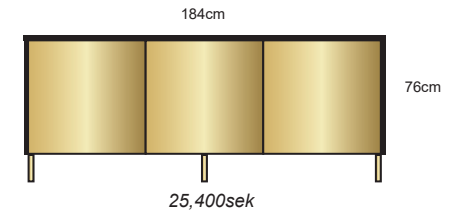

## SIDEBOARD

Passar Bestå 64x180cm  
Topp i mattsvart granit  
Ben Standing mässing  
Beståstomme och gångjärn köpes från IKEA (ingår ej)