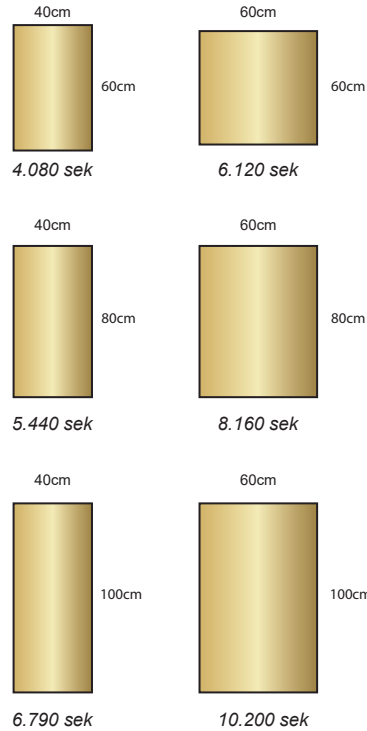

PRODUKTINFO

Alla delar tillverkas i 1mm tjock, guldfärgad rostfri plåt som monteras på en 16mm tjock svart valchromatskiva som klarlackas.

Alla fronter passar till IKEAs köksstomme Metod samt förvaringsstommen Beså. Stommar och gångjärn köpes separat från IKEA.

Dessa priser är exempel på några standardstorlekar. Luckor, lådor och täcksidor går även att få i valfria mått.

Leveranstiden ligger på ca 8 veckor beroende på vilka storlekar och antal luckor som beställs.

Förfrågan och beställning görs på mail - info@pickyliving.se

LUCKOR BÄNK & VÄGGSKÅP

TÄCKSIDOR