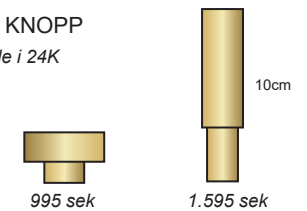

BEN & KNOPP Pläterade i 24K

Dessa produkter är framtagna av Picky Living i ett samarbete med Triss
Priserna är inklusive moms - Frakt, stommar och gångjärn tillkommer - Picky Living reserverar sig för eventuella prisändringar

Kontakt: info@pickyliving.se
08-744 98 00
www.pickyliving.se

Adress: Karlbergsv 27
113 27 Sthlm
info@pickyliving.se

Pickyliving®