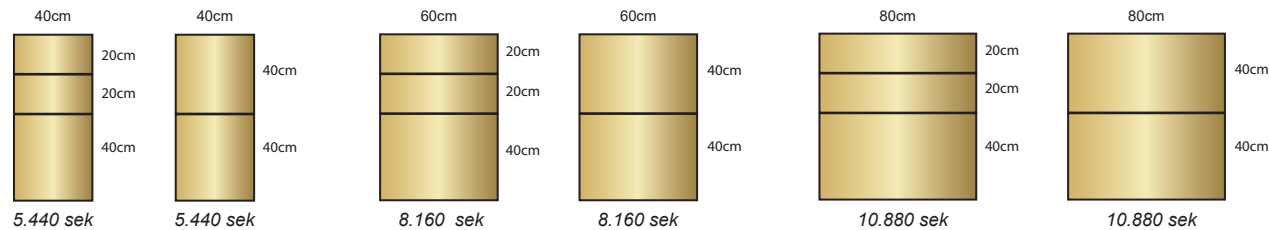

LÅDOR BÄNKSKÅP