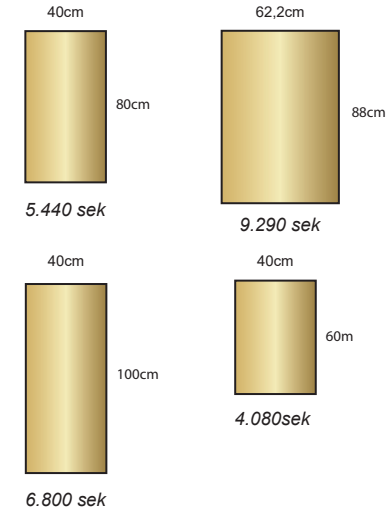

PRODUKTINFO

Alla delar tillverkas i 1mm tjock, guldfärgad rostfri plåt som monteras på en 16mm tjock svart valchromatskiva som klarlackas.

Alla fronter passar till IKEAs köksstomme Metod samt förvaringsstommen Beså. Stommar och gångjärn köpes separat från IKEA.

Dessa priser är exempel på några standardstorlekar. Luckor, lådor och täcksidor går även att få i valfria mått.

Leveranstiden ligger på ca 8 veckor beroende på vilka storlekar och antal luckor som beställs.

Förfrågan och beställning görs på mail - info@pickyliving.se

LUCKOR BÄNK & VÄGGSKÅP

TÄCKSIDOR

SIDEBOARD

Passar Bestå 64x180cm
Topp i mattsvart granit
Ben Standing mässing
Beståstomme och gångjärn köpes från IKEA (ingår ej)

LÅDOR BÄNKSKÅP

BEN & KNOPP Pläterade i 24K

Dessa produkter är framtagna av Picky Living i ett samarbete med Triss
Priserna är inklusive moms - Frakt, stommar och gångjärn tillkommer - Picky Living reserverar sig för eventuella prisändringar

Kontakt: info@pickyliving.se
08-744 98 00
www.pickyliving.se

Adress: Karlbergsv 27
113 27 Sthlm
info@pickyliving.se

Pickyliving®